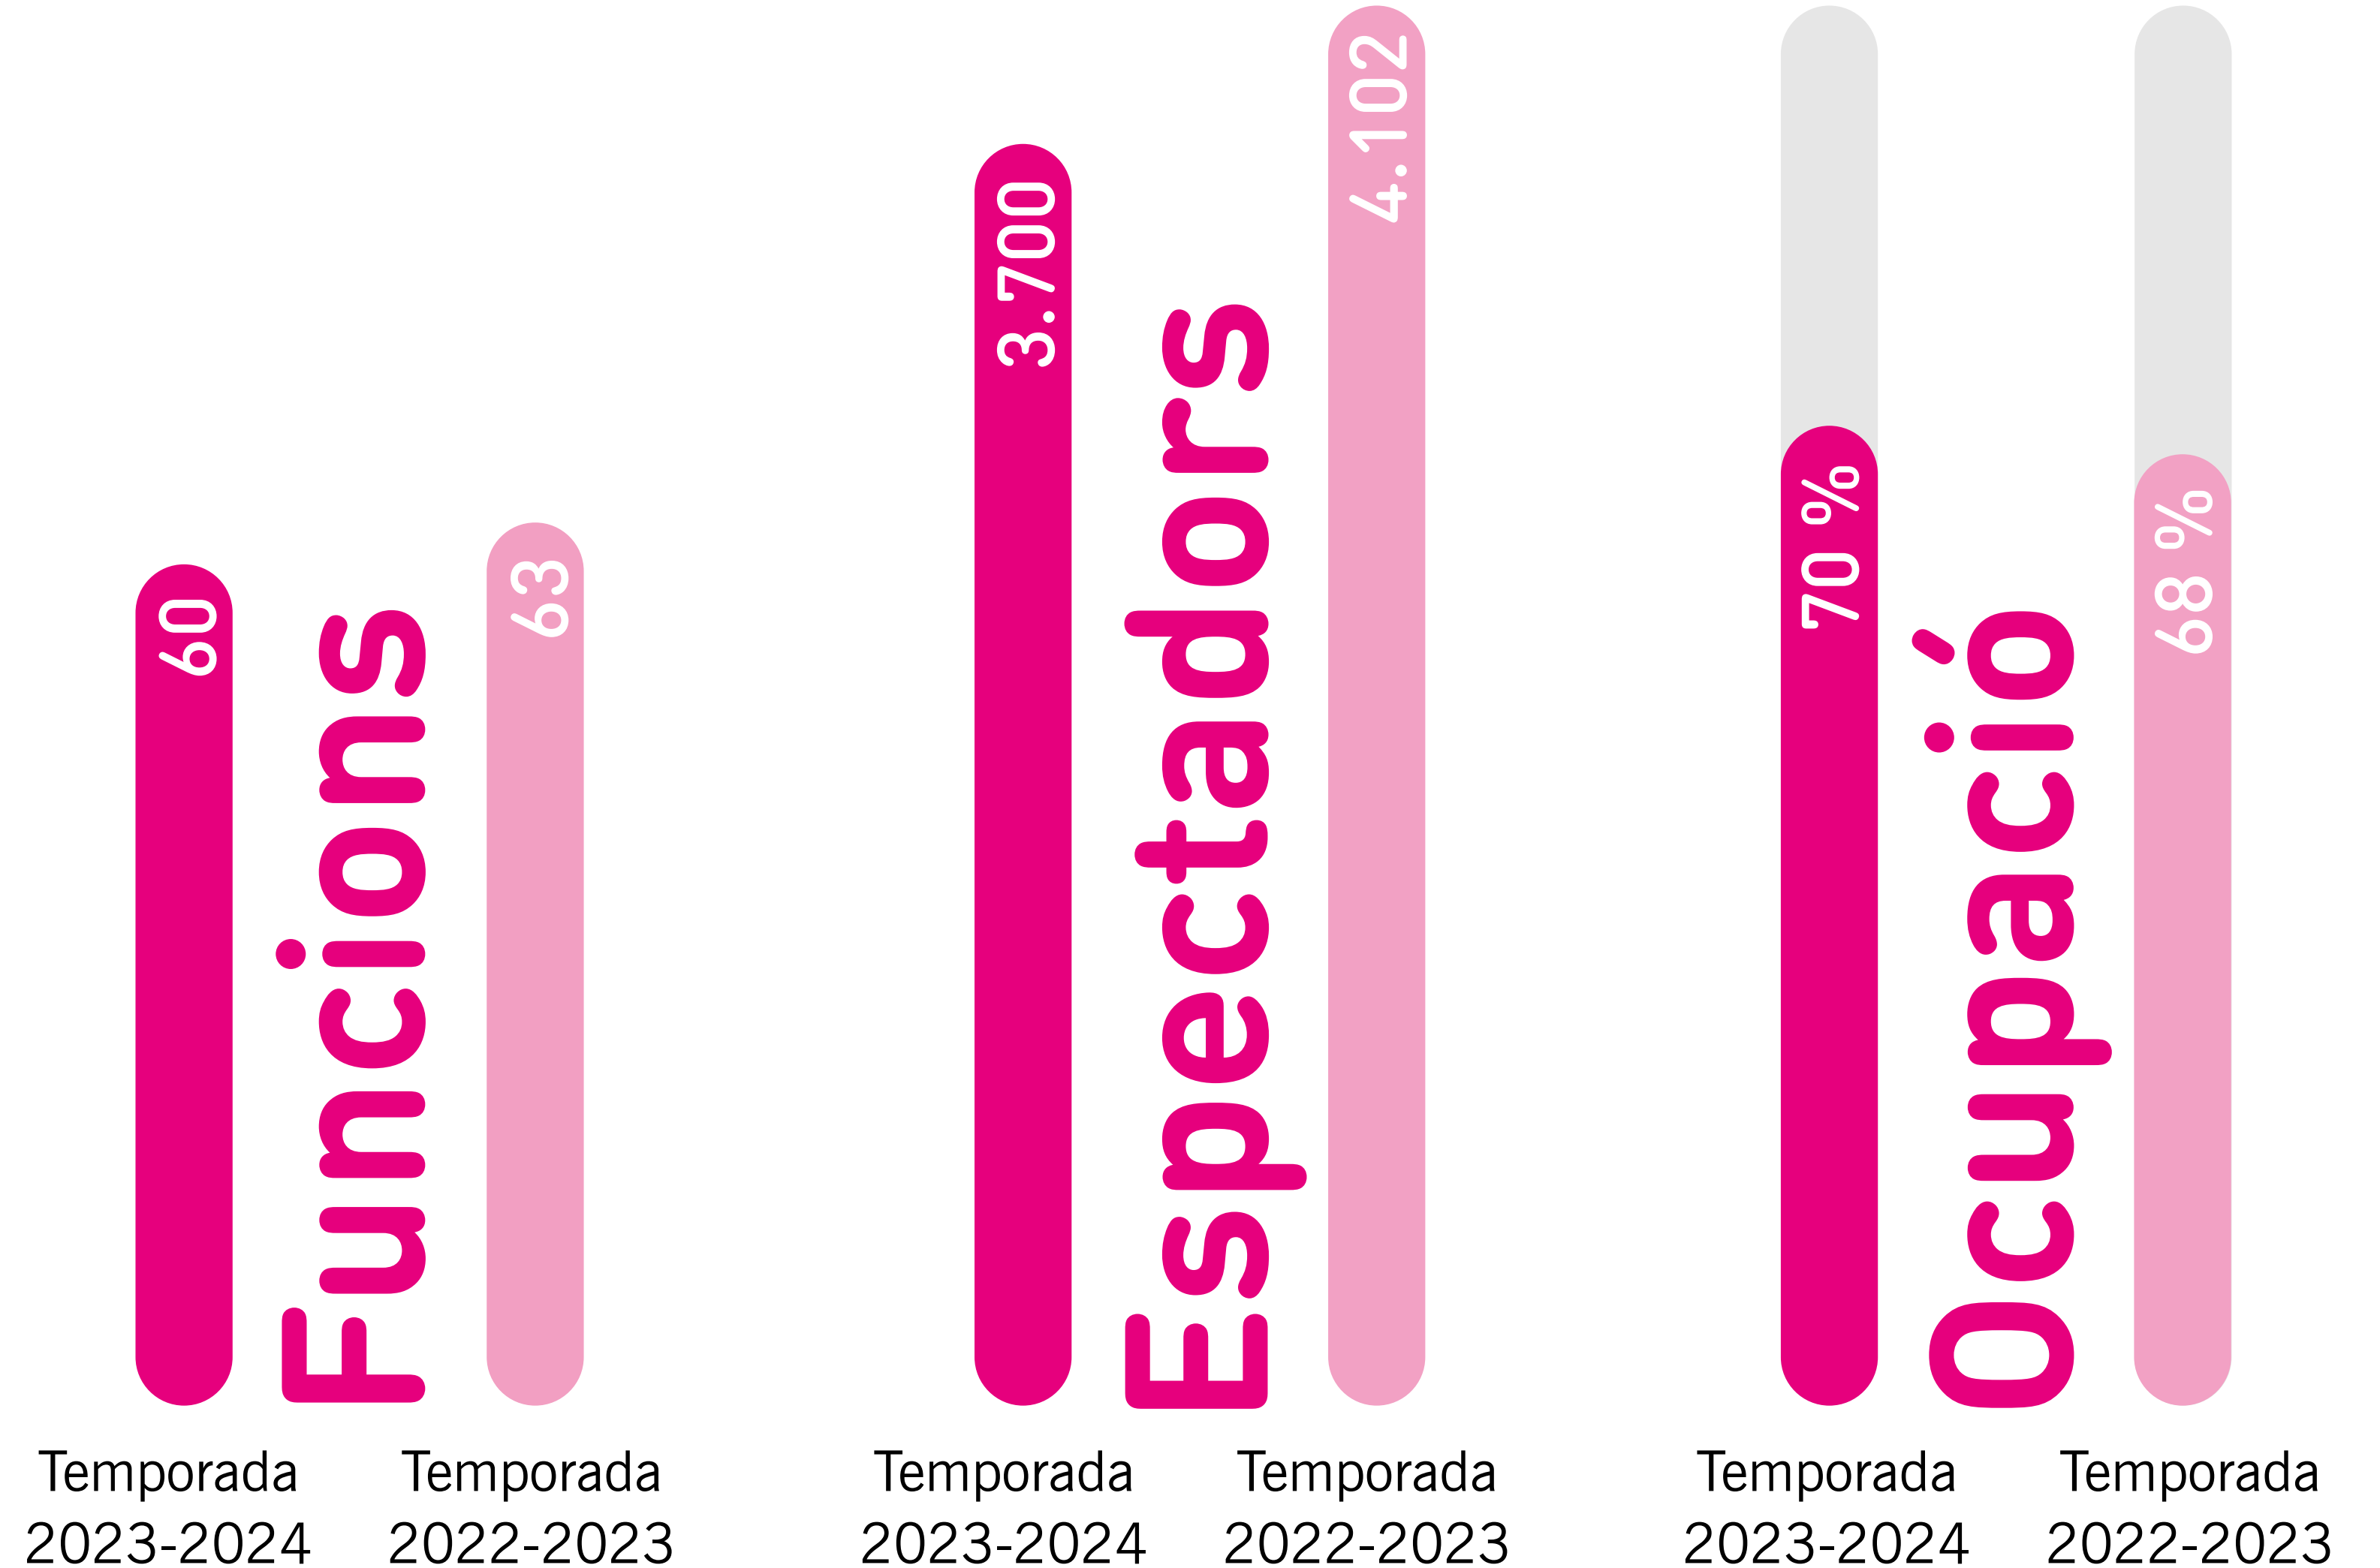

INFORME DE LA TEMPORADA
2023-2024

UN PROJECTE DE:

LA TEMPORADA 2023-2024 EN XIFRES

20
espectacles

12 teatre
4 familiar
3 comèdia o teatre d'humor
1 teatre musical

60
representacions

3
estrenes

Iceberg, Cia. Les Heyvan
Sí Sí Sí, Teatre de l'Aurora
Més que un club, de David Pintó i Joan Valentí

3.700
espectadors

70%
d'ocupació

RESPECTE LA TEMPORADA ANTERIOR

La temporada 2023-2024 encara segueix en el camí de la recuperació després del sotrac causat la pandèmia. Malgrat que encara no assolim les xifres anteriors a 2020, aconseguim augmentar progressivament l'ocupació que passa del 68% de la temporada anterior al 70%, tot i la lleugera davallada de 400 espectadors motivada per la suspensió de l'espectacle *Aquell carrer*. En general, s'ha obtingut una bona resposta del públic que es reflecteix en què s'han exhaurit les entrades d'una o diverses sessions d'una desena d'espectacles com *Una casa en la montaña*, *You say tomato*, *El collar de la reina*, *L'enterrador* (programat al Cementiri Nou d'Igualada), *Sí Sí Sí* (la nova producció pròpia del teatre), *Kiss me love* o els cicles d'espectacles infantils *Km.0* i *El Petit*.