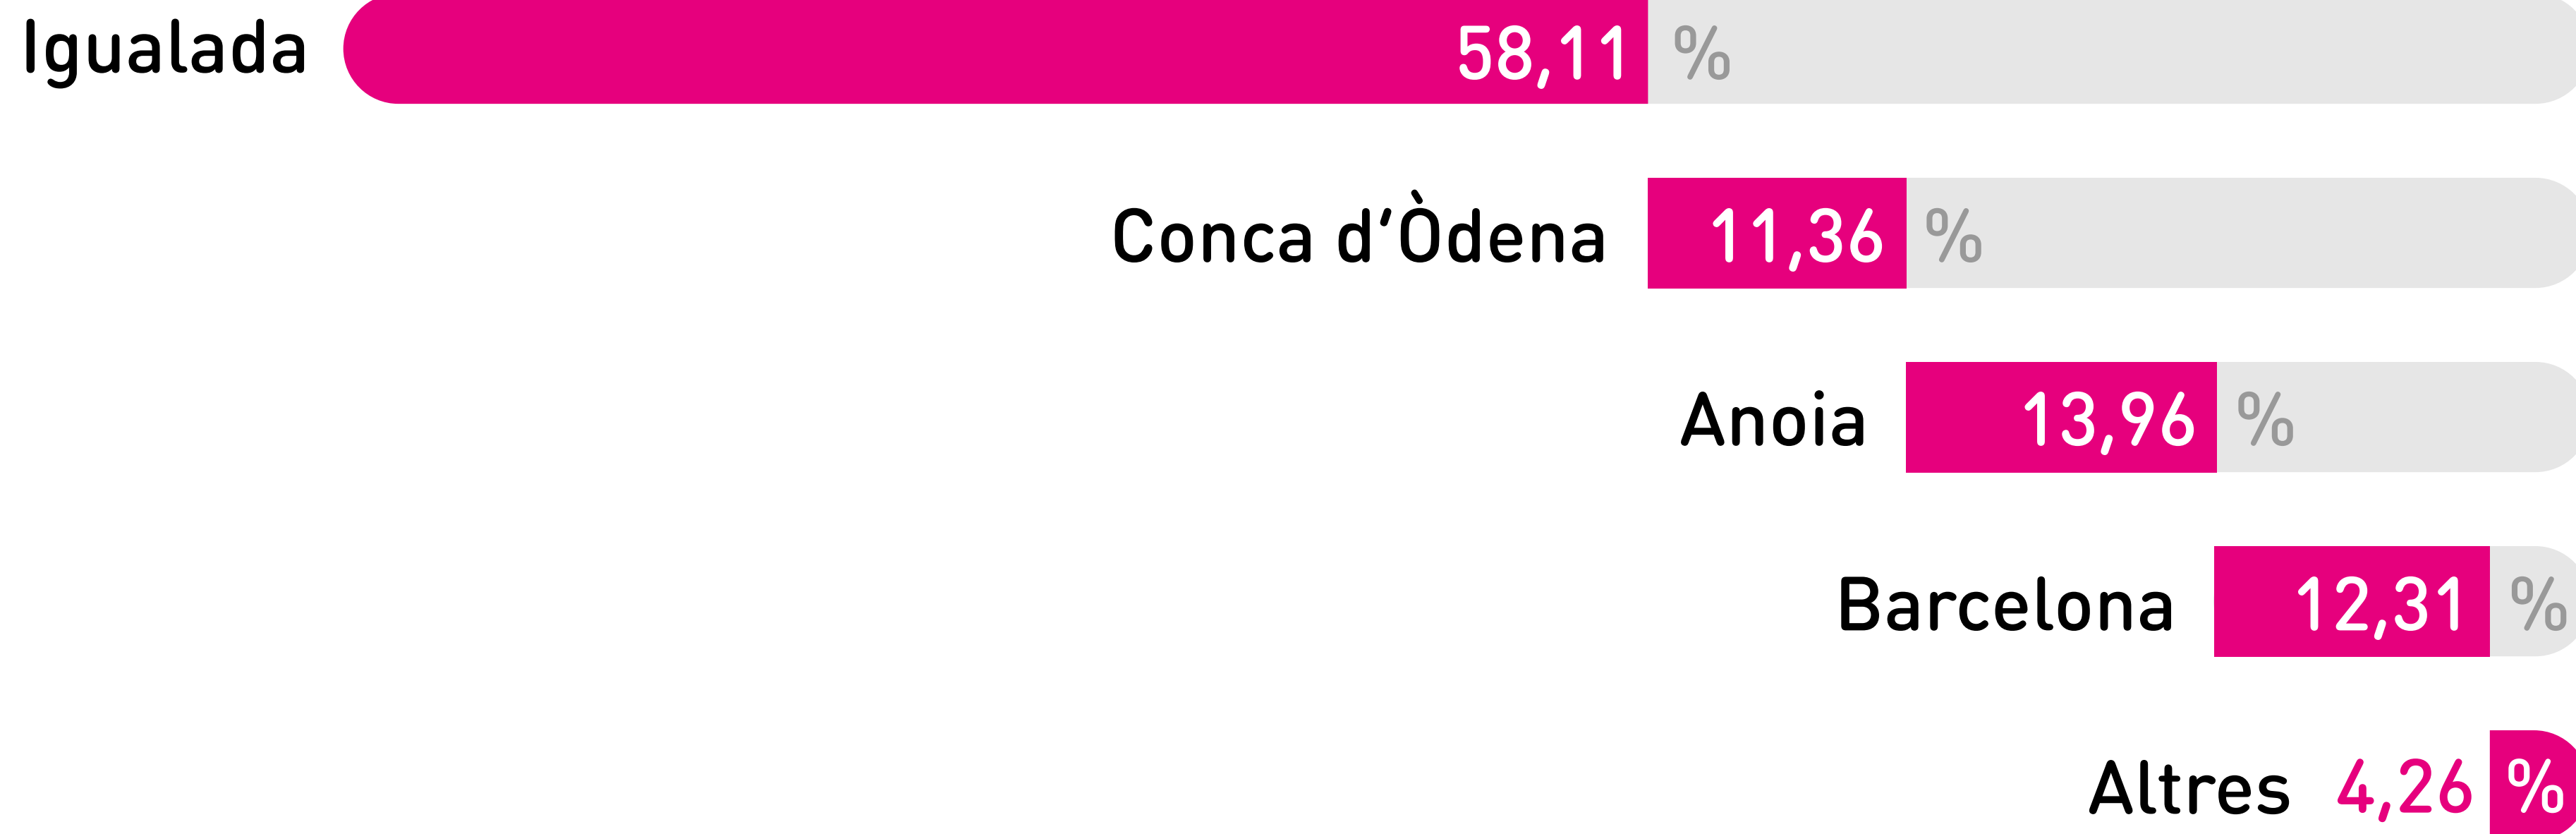

D'ON ÉS EL NOSTRE PÚBLIC

Procedència:

- **Igualada:** espectadors d'Igualada
- **Conca d'Òdena:** Vilanova del Camí, Sta. Margarida de Montbui i Òdena (excepte Igualada)
- **Anoia:** localitats de la comarca excepte Igualada i Conca d'Òdena
- **Barcelona:** localitats de la resta de la província de Barcelona excepte les de l'Anoia
- **Altres:** espectadors de la resta de Catalunya, excepte localitats de la província de Barcelona

Un 58% del nostre públic procedeix d'Igualada. Sumat a la resta d'espectadors de la comarca de l'Anoia, suposa un total del 83%. Això implica que la majoria del nostre públic és de proximitat, però que un 17% prové de fora de la comarca de l'Anoia.