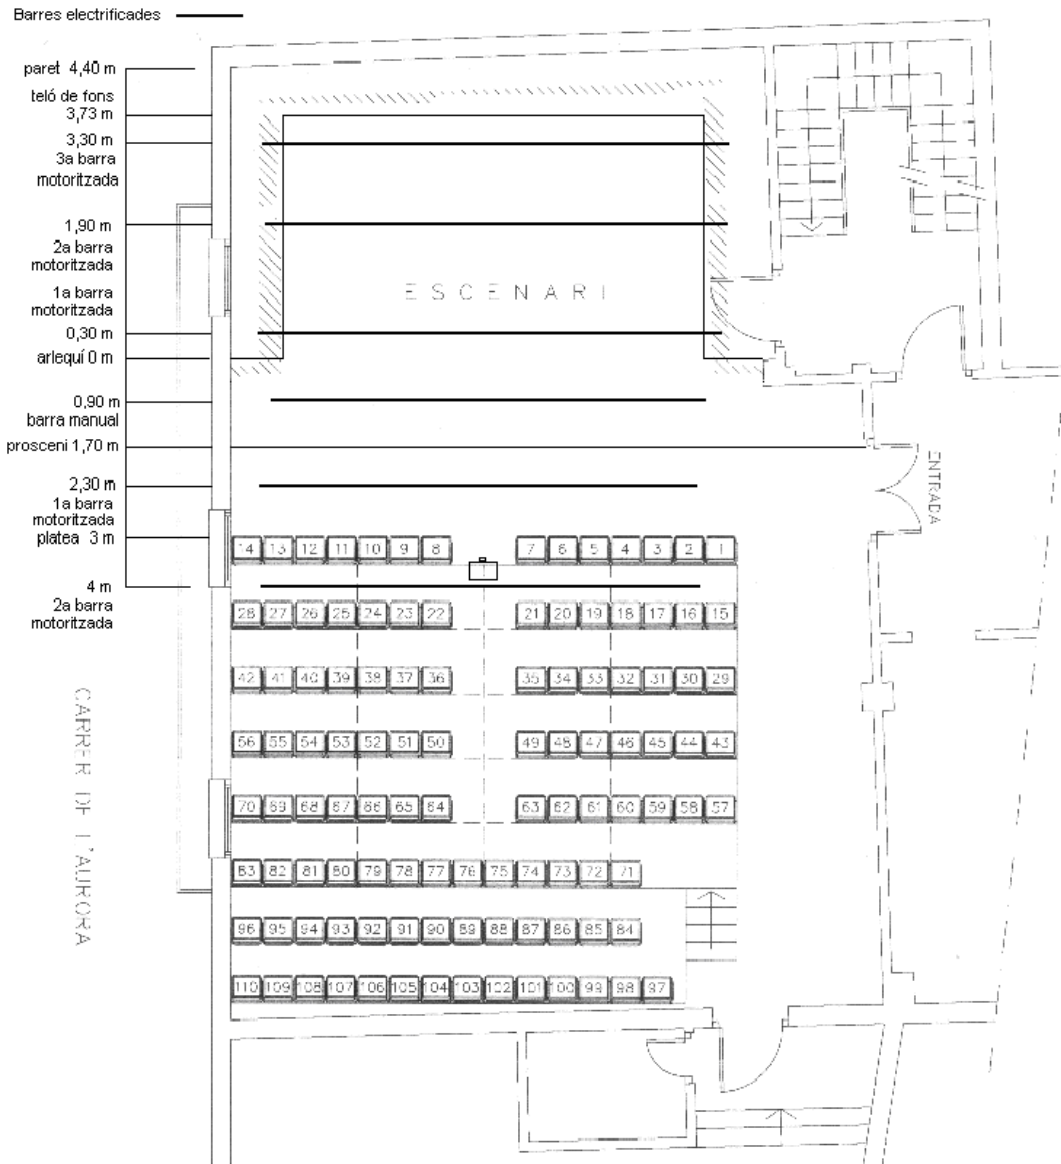

Contacte Cap tècnic del teatre:
XAVIER AMAT
T. 93 805 00 75
M. 667 41 36 08
xavier@teatreaurora.cat