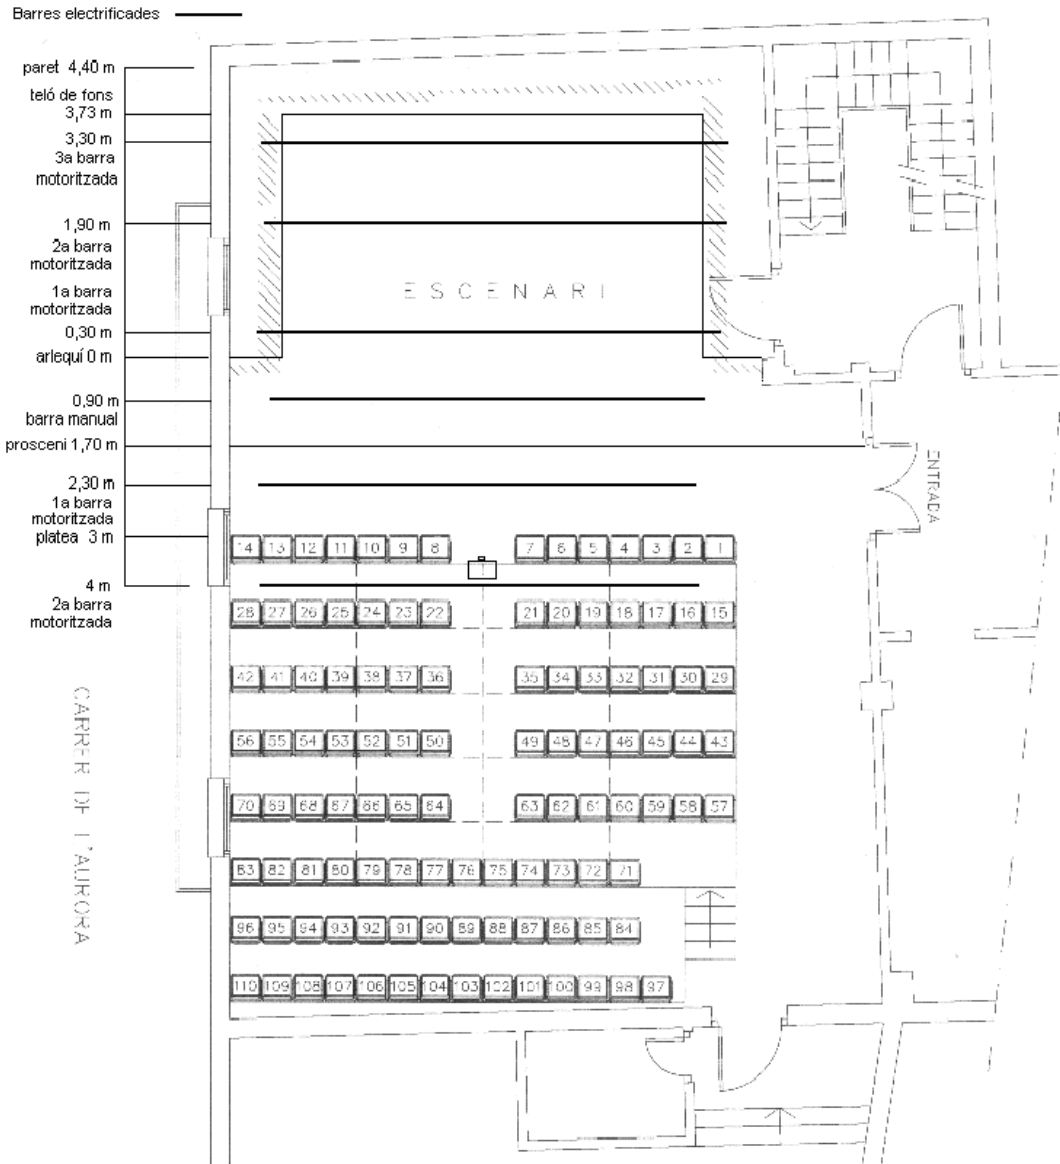

Contacte Cap tècnic del teatre:
XAVIER AMAT
T. 93 805 00 75
M. 667 41 36 08
xavier@teatreaurora.cat